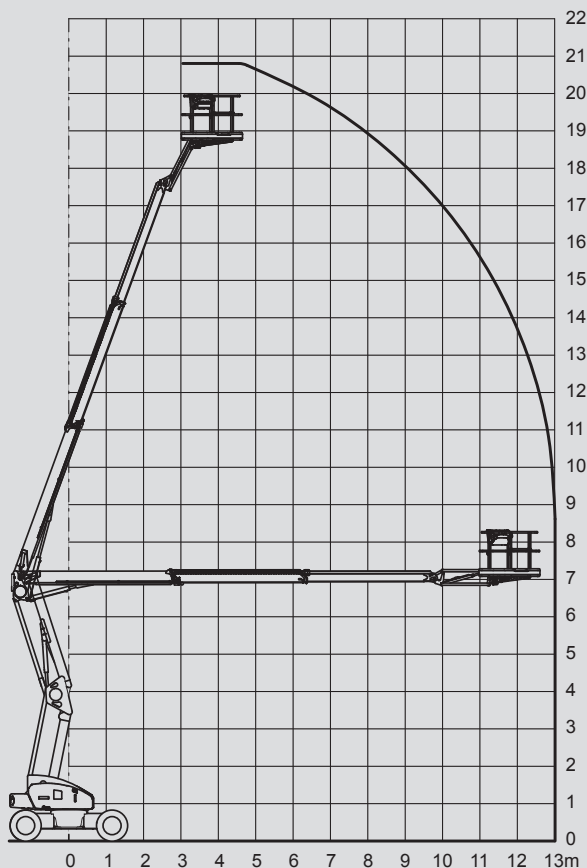

Zglobne dvizhne ploščadi

PSG 210 H / 4WD

Maks. delovna višina	20,80 m
Maks. višina podesta	18,80 m
Nosilnost	250 kg
Maks. stranski doseg	13,00 m
Širina	2,27 m
Dolžina	6,62 m
Višina	2,18 m
Dimenzije dvizhne košare	1,80 x 0,80 m
Gibljava roka košare	Da
Lastna teža	6.640 kg
Pogon	Hybrid
Pogon na 4 kolesa	Da