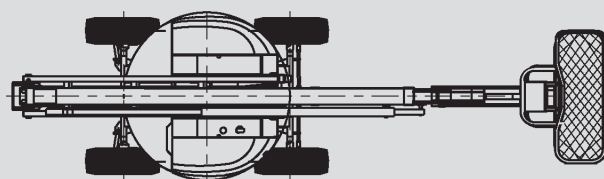

# Zglobne dvizhne ploščadi

## PSG 210 D / 4WD

Maks. delovna višina	20,65 m
Maks. višina podesta	18,65 m
Nosilnost	230 kg
Maks. stranski doseg	13,50 m
Širina	2,38 m
Dolžina	8,93 m
Višina	2,67 m
Dimenzije dvizhne košare	1,80 x 0,80 m
Gibljava roka košare	Da
Lastna teža	11.710 kg
Pogon	Dizel
Pogon na 4 kolesa	Da