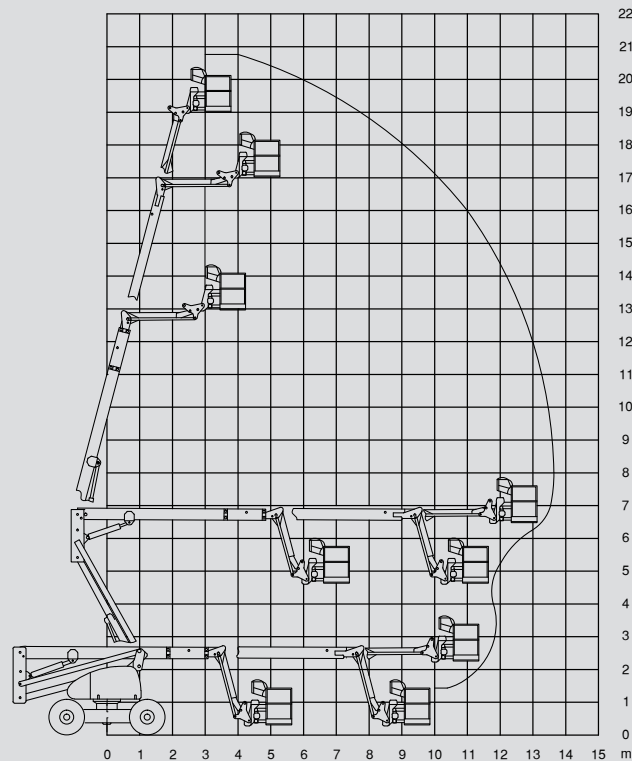

# Zglobne dvizhne ploščadi

## PSG 210 D / 4WD

Maks. delovna višina	20,65 m
Maks. višina podesta	18,65 m
Nosilnost	230 kg
Maks. stranski doseg	13,50 m
Širina	2,38 m
Dolžina	8,93 m
Višina	2,67 m
Dimenzije dvizhne košare	1,80 x 0,80 m
Gibljava roka košare	Da
Lastna teža	11.710 kg
Pogon	Dizel
Pogon na 4 kolesa	Da