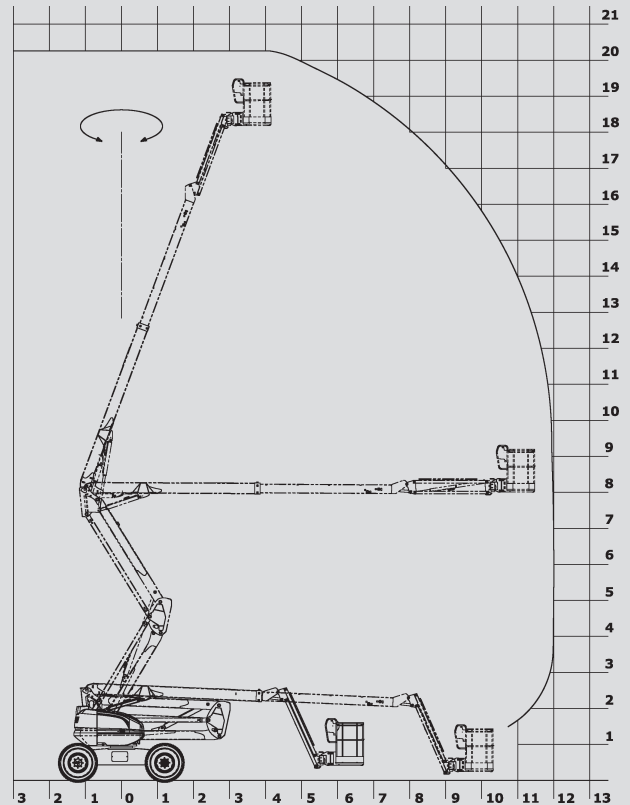

# Zglobne dvizhne ploščadi

## PSG 200 D / 4WD

Maks. delovna višina	20,00 m
Maks. višina podesta	18,00 m
Nosilnost	230 kg
Maks. stranski doseg	12,00 m
Širina	2,40 m
Dolžina	8,50 m
Višina	2,70 m
Dimenzije dvizhne košare	2,10 x 0,80 m
Gibljiva roka košare	Da
Lastna teža	10.000 kg
Pogon	Dizel
Pogon na 4 kolesa	Da