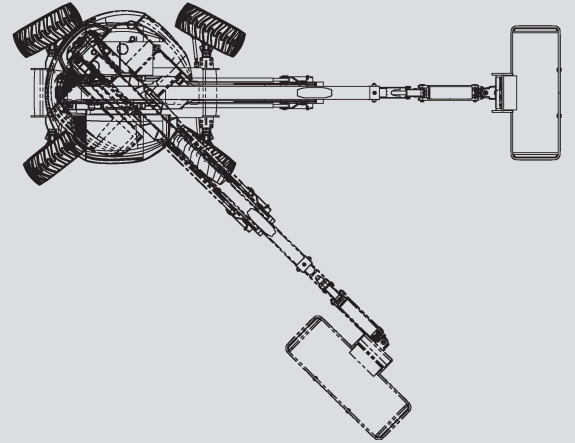

# Zglobne dvizhne ploščadi

## PSG 200 D / 4WD

Maks. delovna višina	20,00 m
Maks. višina podesta	18,00 m
Nosilnost	230 kg
Maks. stranski doseg	12,00 m
Širina	2,40 m
Dolžina	8,50 m
Višina	2,70 m
Dimenzije dvizhne košare	2,10 x 0,80 m
Gibljiva roka košare	Da
Lastna teža	10.000 kg
Pogon	Dizel
Pogon na 4 kolesa	Da