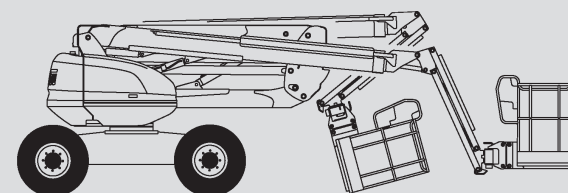

# Zglobne dvizhne ploščadi

## PSG 180 D / 4WD

Maks. delovna višina	17,65 m
Maks. višina podesta	15,65 m
Nosilnost	230 kg
Maks. stranski doseg	10,60 m
Širina	2,30 m
Dolžina	7,77 m
Višina	2,37 m
Dimenzije dvizhne košare	1,80 x 0,80 m
Gibljiva roka košare	Da
Lastna teža	8.090 kg
Pogon	Dizel
Pogon na 4 kolesa	Da