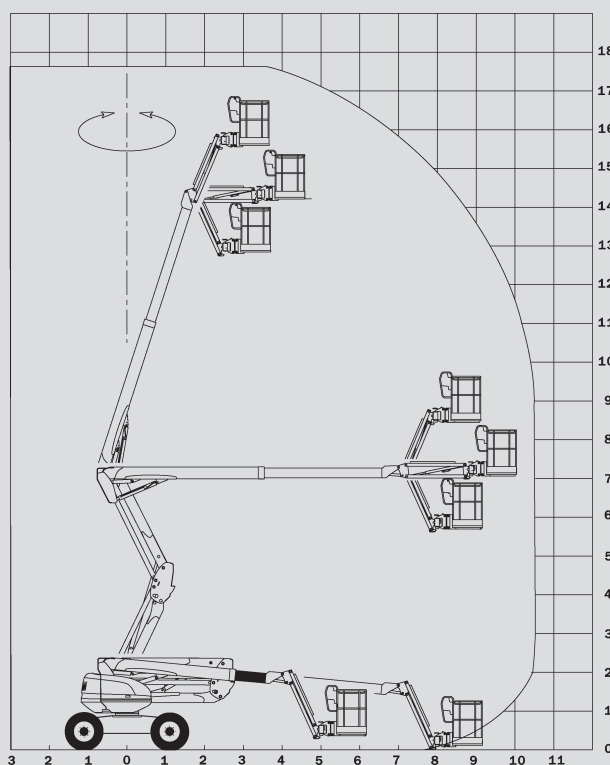

# Zglobne dvizhne ploščadi

## PSG 180 D / 4WD

Maks. delovna višina	17,65 m
Maks. višina podesta	15,65 m
Nosilnost	230 kg
Maks. stranski doseg	10,60 m
Širina	2,30 m
Dolžina	7,77 m
Višina	2,37 m
Dimenzije dvizhne košare	1,80 x 0,80 m
Gibljiva roka košare	Da
Lastna teža	8.090 kg
Pogon	Dizel
Pogon na 4 kolesa	Da