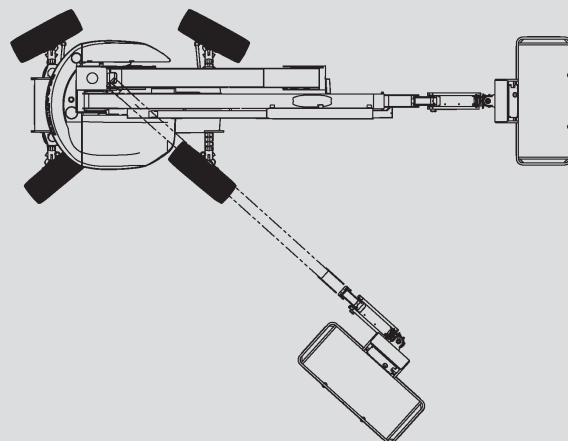

# Zglobne dvizhne ploščadi

## PSG 180 D / 4WD

Maks. delovna višina	17,65 m
Maks. višina podesta	15,65 m
Nosilnost	230 kg
Maks. stranski doseg	10,60 m
Širina	2,30 m
Dolžina	7,77 m
Višina	2,37 m
Dimenzije dvizhne košare	1,80 x 0,80 m
Gibljiva roka košare	Da
Lastna teža	8.090 kg
Pogon	Dizel
Pogon na 4 kolesa	Da