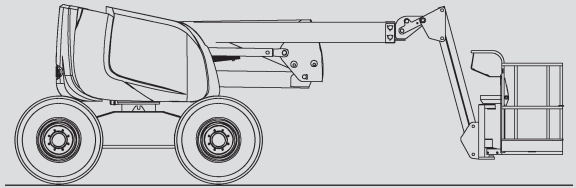

## Zglobne dvižne ploščadi

# PSG 180 D / 4WD

Maks. delovna višina	17,30 m
Maks. višina podesta	15,30 m
Nosilnost	230 kg
Maks. stranski doseg	10,60 m
Širina	2,30 m
Dolžina	7,60 m
Višina	2,30 m
Dimenzije dvižne košare	1,80 x 0,80 m
Gibljiva roka košare	Da
Lastna teža	8.050 kg
Pogon	Dizel
Pogon na 4 kolesa	Da