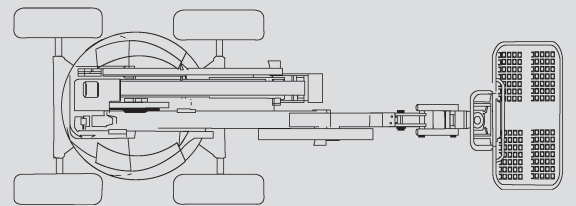

## Zglobne dvižne ploščadi

# PSG 180 D / 4WD

Maks. delovna višina	17,30 m
Maks. višina podesta	15,30 m
Nosilnost	230 kg
Maks. stranski doseg	10,60 m
Širina	2,30 m
Dolžina	7,60 m
Višina	2,30 m
Dimenzije dvižne košare	1,80 x 0,80 m
Gibljiva roka košare	Da
Lastna teža	8.050 kg
Pogon	Dizel
Pogon na 4 kolesa	Da