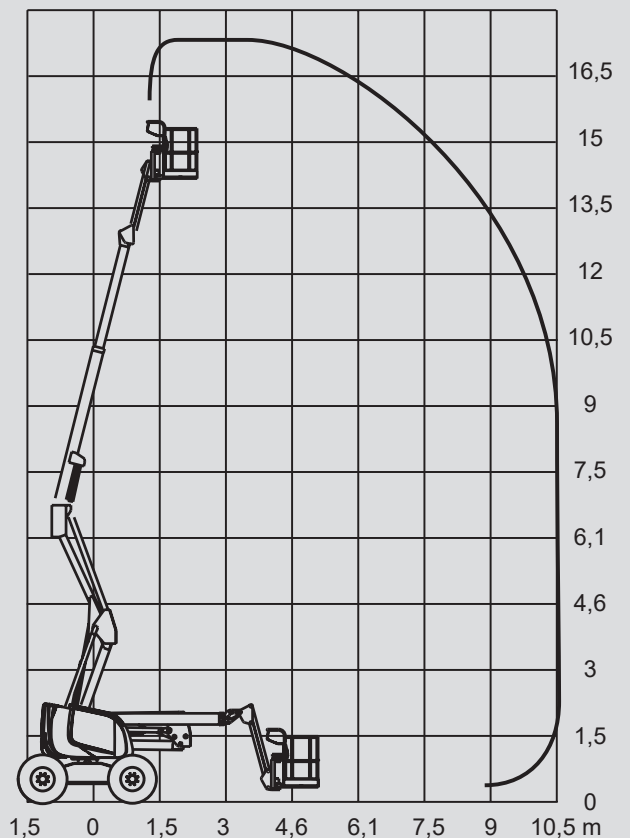

## Zglobne dvižne ploščadi

# PSG 180 D / 4WD

Maks. delovna višina	17,30 m
Maks. višina podesta	15,30 m
Nosilnost	230 kg
Maks. stranski doseg	10,60 m
Širina	2,30 m
Dolžina	7,60 m
Višina	2,30 m
Dimenzije dvižne košare	1,80 x 0,80 m
Gibljiva roka košare	Da
Lastna teža	8.050 kg
Pogon	Dizel
Pogon na 4 kolesa	Da