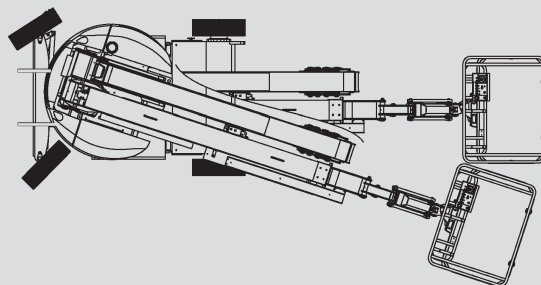

# Zglobne dvižne ploščadi

## PSG 170 E

Maks. delovna višina	16,90 m
Maks. višina podesta	14,90 m
Nosilnost	200 kg
Maks. stranski doseg	9,40 m
Širina	1,75 m
Dolžina	6,84 m
Višina	1,97 m
Dimenzije dvižne košare	1,20 x 0,96 m
Gibljiva roka košare	Da
Lastna teža	6.910 kg
Pogon	Elektro
Pogon na 4 kolesa	Ne