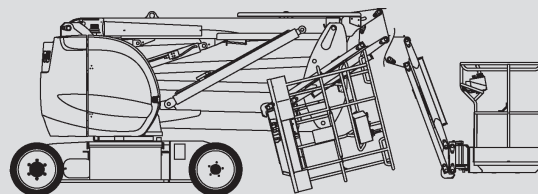

# Zglobne dvižne ploščadi

## PSG 170 E

Maks. delovna višina	16,90 m
Maks. višina podesta	14,90 m
Nosilnost	200 kg
Maks. stranski doseg	9,40 m
Širina	1,75 m
Dolžina	6,84 m
Višina	1,97 m
Dimenzije dvižne košare	1,20 x 0,96 m
Gibljiva roka košare	Da
Lastna teža	6.910 kg
Pogon	Elektro
Pogon na 4 kolesa	Ne