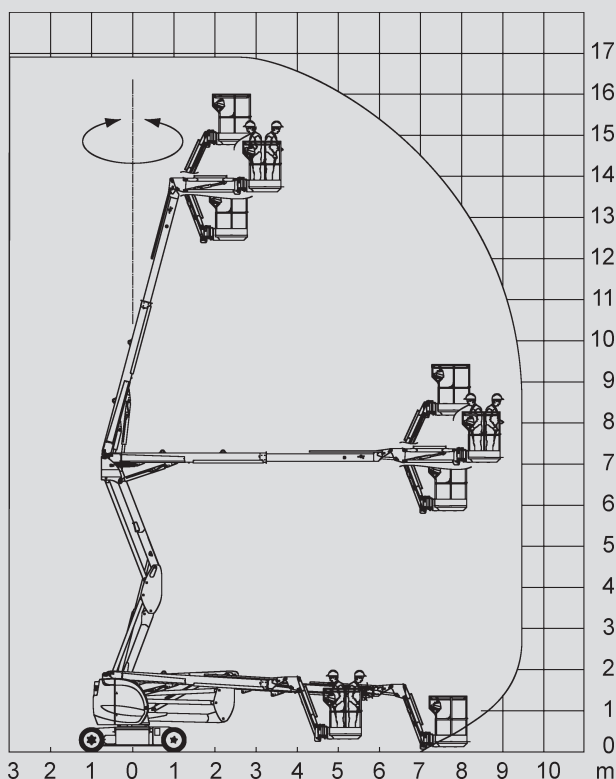

# Zglobne dvižne ploščadi

## PSG 170 E

Maks. delovna višina	16,90 m
Maks. višina podesta	14,90 m
Nosilnost	200 kg
Maks. stranski doseg	9,40 m
Širina	1,75 m
Dolžina	6,84 m
Višina	1,97 m
Dimenzije dvižne košare	1,20 x 0,96 m
Gibljiva roka košare	Da
Lastna teža	6.910 kg
Pogon	Elektro
Pogon na 4 kolesa	Ne