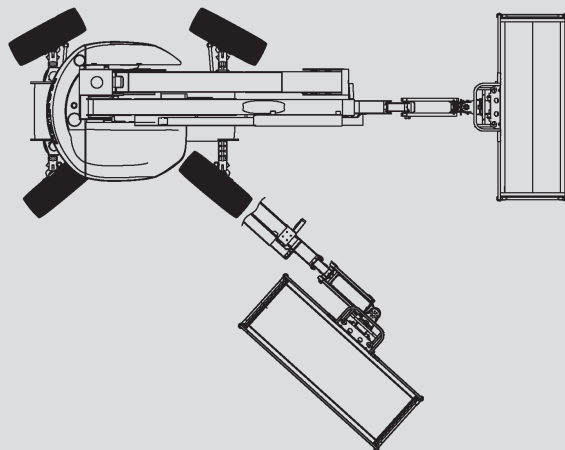

Zglobne dvizhne ploščadi

PSG 160 D / 4WD

Maks. delovna višina	16,01 m
Maks. višina podesta	14,01 m
Nosilnost	230 kg
Maks. stranski doseg	8,30 m
Širina	2,30 m
Dolžina	6,53 m
Višina	2,37 m
Dimenzije dvizhne košare	1,80 x 0,80 m
Gibljava roka košare	Da
Lastna teža	6.160 kg
Pogon	Dizel
Pogon na 4 kolesa	Da