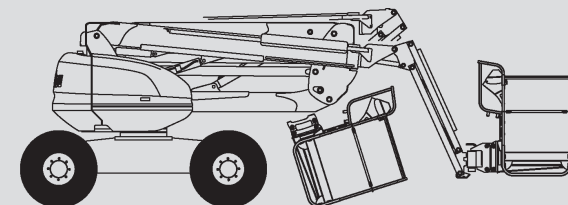

Zglobne dvizhne ploščadi

PSG 160 D / 4WD

Maks. delovna višina	16,01 m
Maks. višina podesta	14,01 m
Nosilnost	230 kg
Maks. stranski doseg	8,30 m
Širina	2,30 m
Dolžina	6,53 m
Višina	2,37 m
Dimenzije dvizhne košare	1,80 x 0,80 m
Gibljava roka košare	Da
Lastna teža	6.160 kg
Pogon	Dizel
Pogon na 4 kolesa	Da