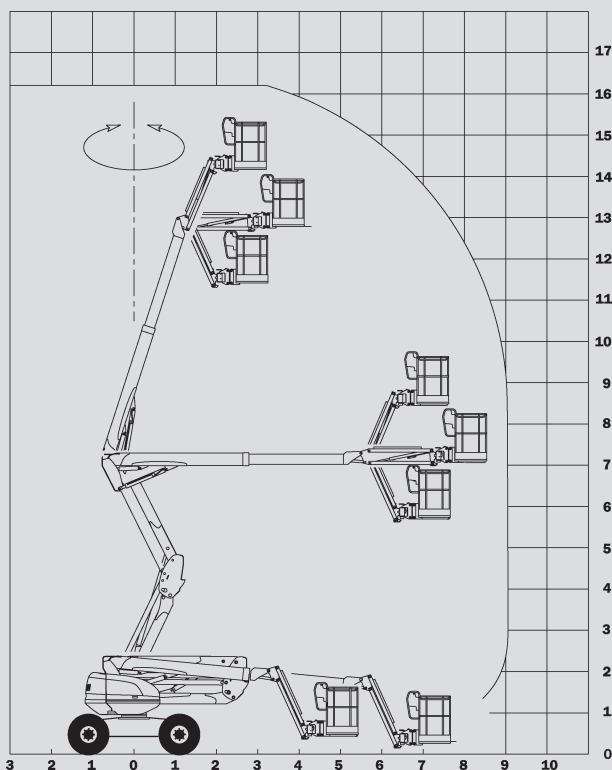

Zglobne dvizhne ploščadi

PSG 160 D / 4WD

Maks. delovna višina	16,01 m
Maks. višina podesta	14,01 m
Nosilnost	230 kg
Maks. stranski doseg	8,30 m
Širina	2,30 m
Dolžina	6,53 m
Višina	2,37 m
Dimenzije dvizhne košare	1,80 x 0,80 m
Gibljava roka košare	Da
Lastna teža	6.160 kg
Pogon	Dizel
Pogon na 4 kolesa	Da