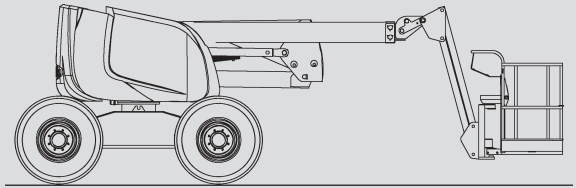

# Zglobne dvizhne ploščadi

## PSG 160 D / 4WD

Maks. delovna višina	16,00 m
Maks. višina podesta	14,00 m
Nosilnost	230 kg
Maks. stranski doseg	9,20 m
Širina	2,30 m
Dolžina	6,95 m
Višina	2,30 m
Dimenzije dvizhne košare	1,80 x 0,80 m
Gibljiva roka košare	Da
Lastna teža	6.950 kg
Pogon	Dizel
Pogon na 4 kolesa	Da