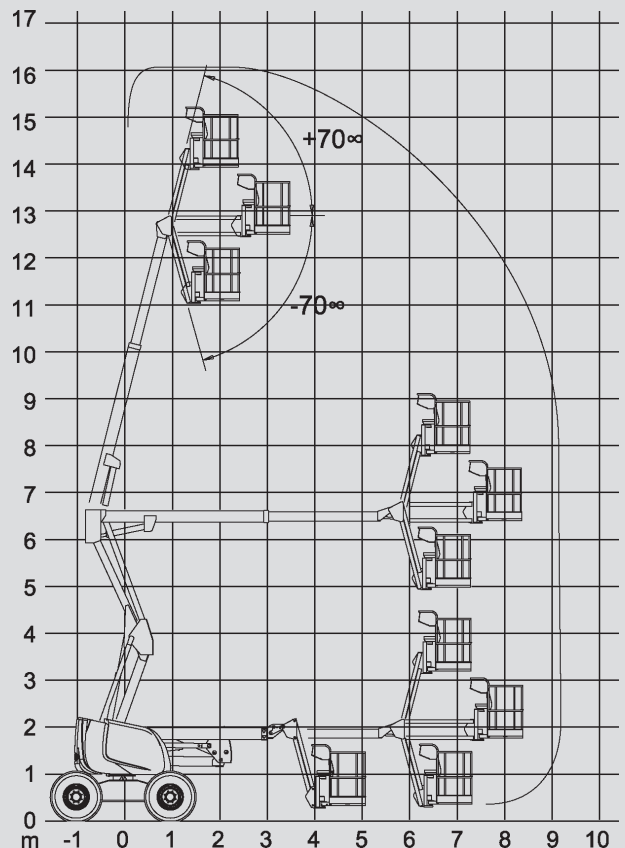

# Zglobne dvizhne ploščadi

## PSG 160 D / 4WD

Maks. delovna višina	16,00 m
Maks. višina podesta	14,00 m
Nosilnost	230 kg
Maks. stranski doseg	9,20 m
Širina	2,30 m
Dolžina	6,95 m
Višina	2,30 m
Dimenzije dvizhne košare	1,80 x 0,80 m
Gibljiva roka košare	Da
Lastna teža	6.950 kg
Pogon	Dizel
Pogon na 4 kolesa	Da