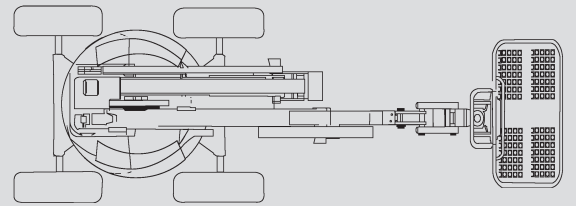

# Zglobne dvizhne ploščadi

## PSG 160 D / 4WD

Maks. delovna višina	16,00 m
Maks. višina podesta	14,00 m
Nosilnost	230 kg
Maks. stranski doseg	9,20 m
Širina	2,30 m
Dolžina	6,95 m
Višina	2,30 m
Dimenzije dvizhne košare	1,80 x 0,80 m
Gibljiva roka košare	Da
Lastna teža	6.950 kg
Pogon	Dizel
Pogon na 4 kolesa	Da