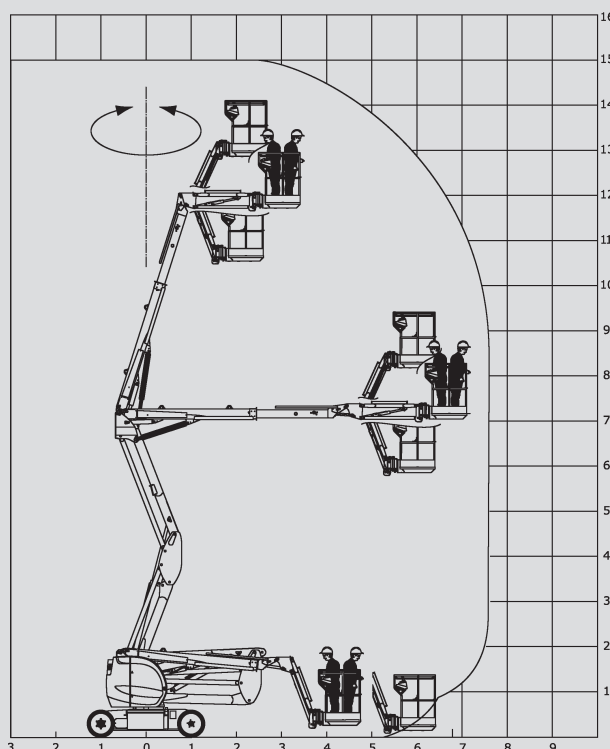

Za pojasnila se obrnite na naše prodajne svetovalce.

Informacije so informativnega značaja in niso obvezujoče narave. Tehnični podatki so podani s strani proizvajalca. Pridružujemo si pravico do sprememb modela in karakteristik brez predhodne najave.