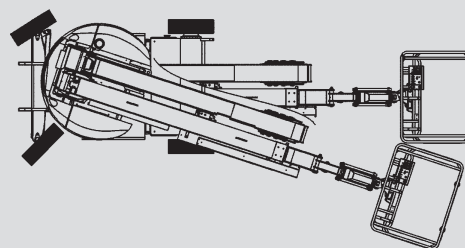

Zglobne dvizhne ploščadi

PSG 150 E

Maks. delovna višina	15,00 m
Maks. višina podesta	13,00 m
Nosilnost	200 kg
Maks. stranski doseg	7,60 m
Širina	1,50 m
Dolžina	6,05 m
Višina	1,97 m
Dimenzije dvizhne košare	1,20 x 0,96 m
Gibljiva roka košare	Da
Lastna teža	6.700 kg
Pogon	Elektro
Pogon na 4 kolesa	Ne