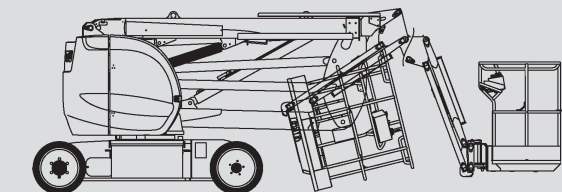

Zglobne dvizhne ploščadi

PSG 150 E

Maks. delovna višina	15,00 m
Maks. višina podesta	13,00 m
Nosilnost	200 kg
Maks. stranski doseg	7,60 m
Širina	1,50 m
Dolžina	6,05 m
Višina	1,97 m
Dimenzije dvizhne košare	1,20 x 0,96 m
Gibljiva roka košare	Da
Lastna teža	6.700 kg
Pogon	Elektro
Pogon na 4 kolesa	Ne