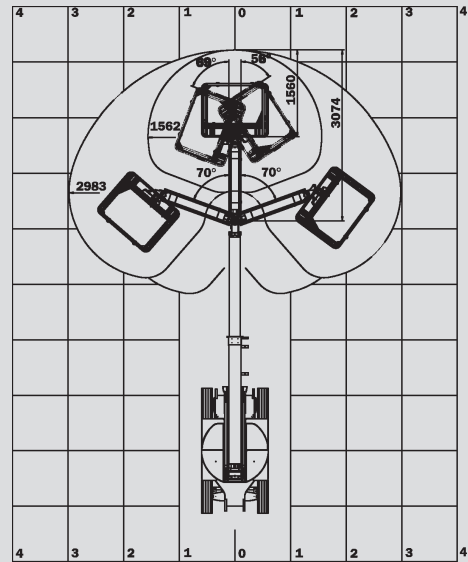

Zglobne dvizhne ploščadi

PSG 150 E

Maks. delovna višina	15,00 m
Maks. višina podesta	13,00 m
Nosilnost	200 kg
Maks. stranski doseg	7,60 m
Širina	1,50 m
Dolžina	6,05 m
Višina	1,97 m
Dimenzije dvizhne košare	1,20 x 0,96 m
Gibljiva roka košare	Vrtljiva
Lastna teža	6.700 kg
Pogon	Elektro
Pogon na 4 kolesa	Ne