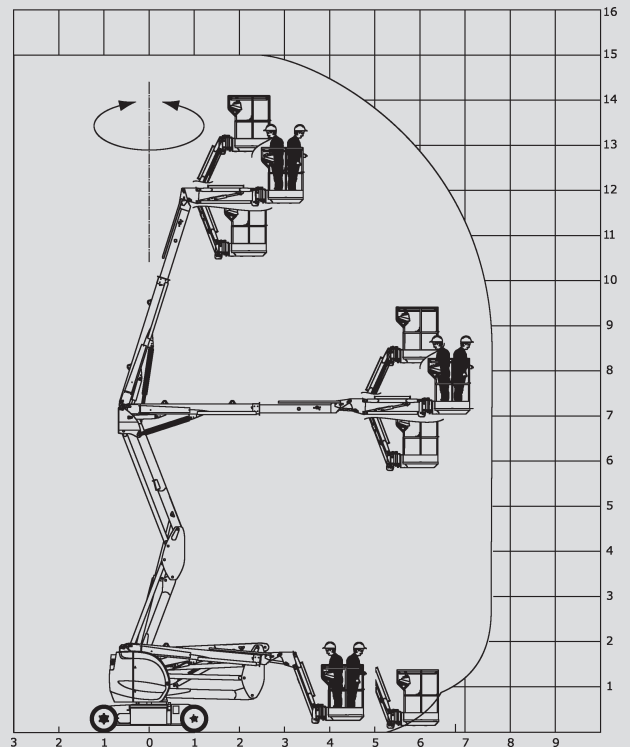

Zglobne dvizhne ploščadi

PSG 150 E

Maks. delovna višina	15,00 m
Maks. višina podesta	13,00 m
Nosilnost	200 kg
Maks. stranski doseg	7,60 m
Širina	1,50 m
Dolžina	6,05 m
Višina	1,97 m
Dimenzije dvizhne košare	1,20 x 0,96 m
Gibljiva roka košare	Vrtljiva
Lastna teža	6.700 kg
Pogon	Elektro
Pogon na 4 kolesa	Ne