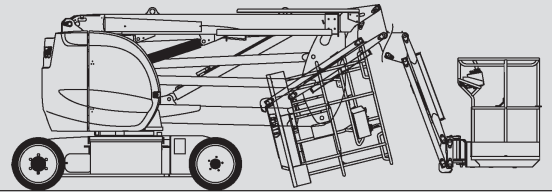

Zglobne dvizhne ploščadi

PSG 150 E

Maks. delovna višina	15,00 m
Maks. višina podesta	13,00 m
Nosilnost	200 kg
Maks. stranski doseg	7,60 m
Širina	1,50 m
Dolžina	6,05 m
Višina	1,97 m
Dimenzije dvizhne košare	1,20 x 0,96 m
Gibljiva roka košare	Vrtljiva
Lastna teža	6.700 kg
Pogon	Elektro
Pogon na 4 kolesa	Ne