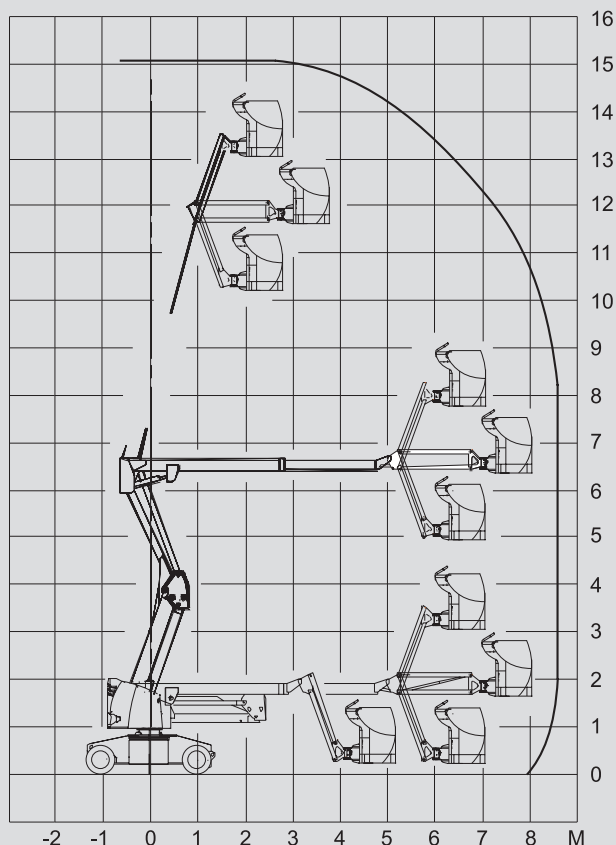

# Zglobne dvizhne ploščadi

## PSG 150 E

Maks. delovna višina	15,00 m
Maks. višina podesta	13,00 m
Nosilnost	230 kg
Maks. stranski doseg	8,45 m
Širina	1,50 m
Dolžina	6,60 m
Višina	2,00 m
Dimenzije dvizhne košare	1,20 x 0,80 m
Gibljiva roka košare	Da
Lastna teža	7.300 kg
Pogon	Elektro
Pogon na 4 kolesa	Ne