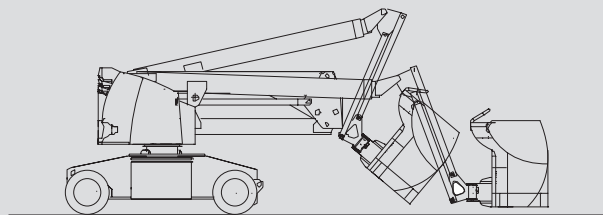

# Zglobne dvizhne ploščadi

## PSG 150 E

Maks. delovna višina	15,00 m
Maks. višina podesta	13,00 m
Nosilnost	230 kg
Maks. stranski doseg	8,45 m
Širina	1,50 m
Dolžina	6,60 m
Višina	2,00 m
Dimenzije dvizhne košare	1,20 x 0,80 m
Gibljiva roka košare	Da
Lastna teža	7.300 kg
Pogon	Elektro
Pogon na 4 kolesa	Ne