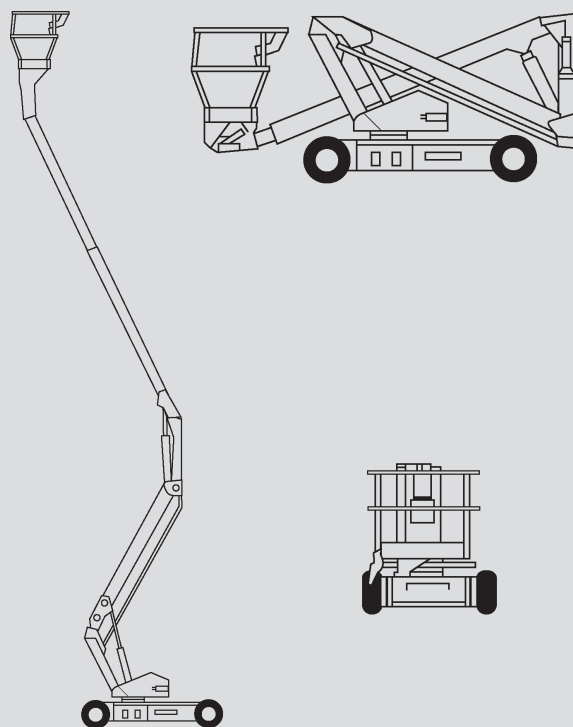

Zglobne dvizhne ploščadi

PSG 130 E

Maks. delovna višina	13,50 m
Maks. višina podesta	11,50 m
Nosilnost	215 kg
Maks. stranski doseg	6,10 m
Širina	1,50 m
Dolžina	4,04 m
Višina	2,00 m
Dimenzije dvizhne košare	1,20 x 0,60 m
Gibljiva roka košare	Ne
Lastna teža	3.850 kg
Pogon	Elektro
Pogon na 4 kolesa	Ne