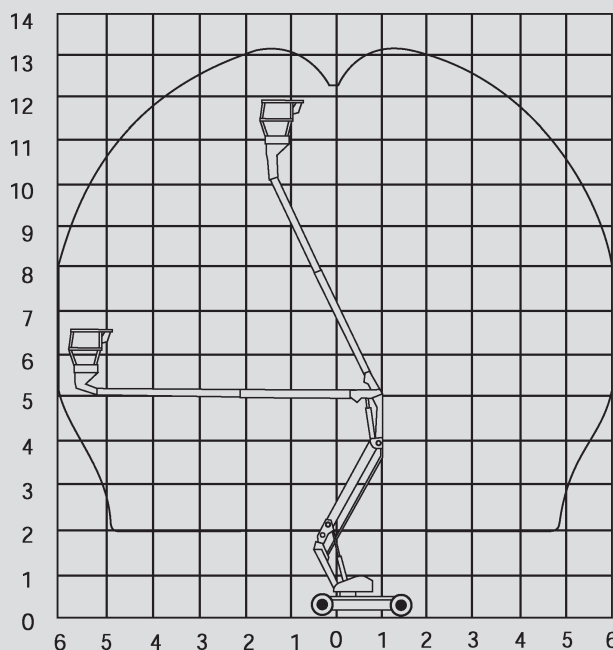

Za pojasnila se obrnite na naše prodajne svetovalce.

Informacije so informativnega značaja in niso obvezujoče narave. Tehnični podatki so podani s strani proizvajalca. Pridružujemo si pravico do sprememb modela in karakteristik brez predhodne najave.