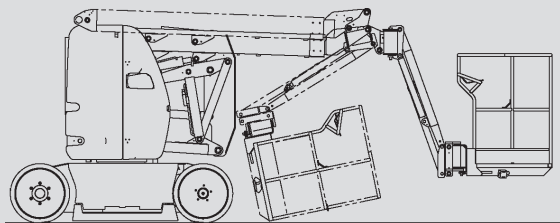

Zglobne dvižne ploščadi

PSG 120 E

Maks. delovna višina	11,95 m
Maks. višina podesta	9,95 m
Nosilnost	200 kg
Maks. stranski doseg	7,00 m
Širina	1,20 m
Dolžina	5,48 m
Višina	1,99 m
Dimenzije dvižne košare	1,20 x 0,96 m
Gibljiva roka košare	Da
Lastna teža	6.550 kg
Pogon	Elektro
Pogon na 4 kolesa	Ne