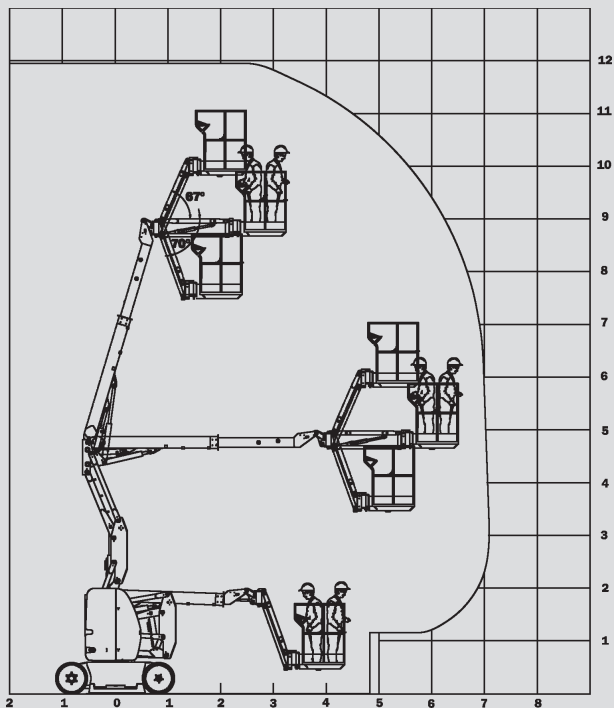

Zglobne dvižne ploščadi

PSG 120 E

Maks. delovna višina	11,95 m
Maks. višina podesta	9,95 m
Nosilnost	200 kg
Maks. stranski doseg	7,00 m
Širina	1,20 m
Dolžina	5,48 m
Višina	1,99 m
Dimenzije dvižne košare	1,20 x 0,96 m
Gibljiva roka košare	Da
Lastna teža	6.550 kg
Pogon	Elektro
Pogon na 4 kolesa	Ne