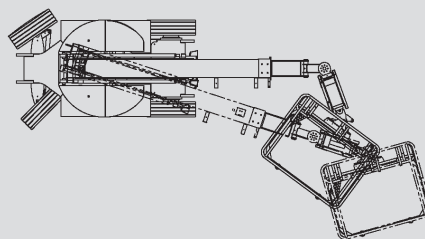

Zglobne dvižne ploščadi

PSG 120 E

Maks. delovna višina	11,95 m
Maks. višina podesta	9,95 m
Nosilnost	200 kg
Maks. stranski doseg	7,00 m
Širina	1,20 m
Dolžina	5,48 m
Višina	1,99 m
Dimenzije dvižne košare	1,20 x 0,96 m
Gibljiva roka košare	Da
Lastna teža	6.550 kg
Pogon	Elektro
Pogon na 4 kolesa	Ne