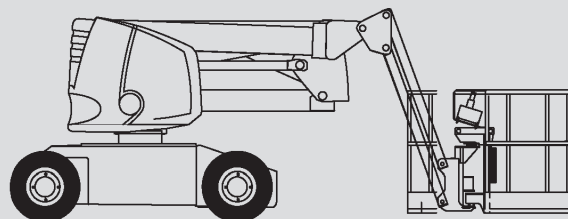

Zglobne dvižne ploščadi

PSG 120 E

Maks. delovna višina	12,00 m
Maks. višina podesta	10,00 m
Nosilnost	230 kg
Maks. stranski doseg	6,70 m
Širina	1,34 m
Dolžina	5,43 m
Višina	1,99 m
Dimenzije dvižne košare	1,20 x 0,80 m
Gibljiva roka košare	Da
Lastna teža	5.900 kg
Pogon	Elektro
Pogon na 4 kolesa	Ne