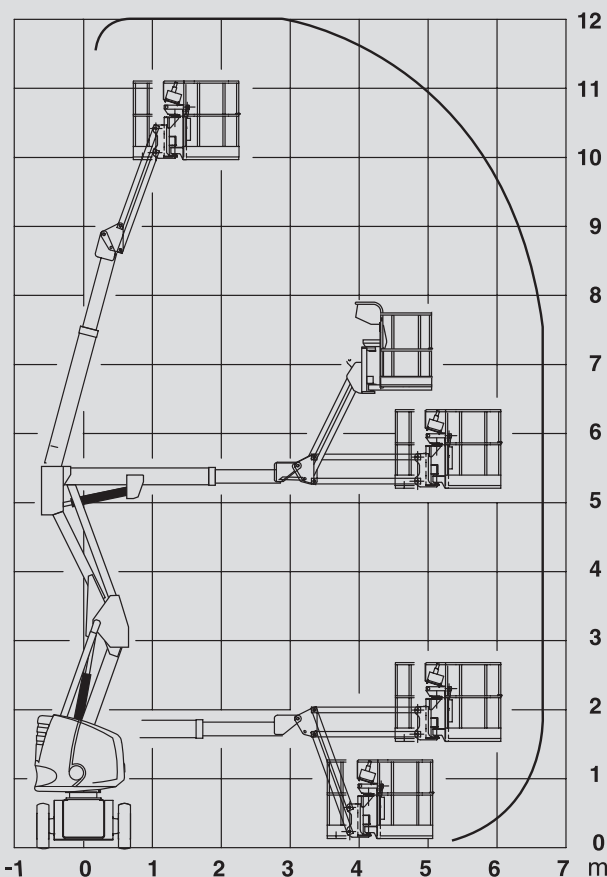

Zglobne dvižne ploščadi

PSG 120 E

Maks. delovna višina	12,00 m
Maks. višina podesta	10,00 m
Nosilnost	230 kg
Maks. stranski doseg	6,70 m
Širina	1,34 m
Dolžina	5,43 m
Višina	1,99 m
Dimenzije dvižne košare	1,20 x 0,80 m
Gibljiva roka košare	Da
Lastna teža	5.900 kg
Pogon	Elektro
Pogon na 4 kolesa	Ne