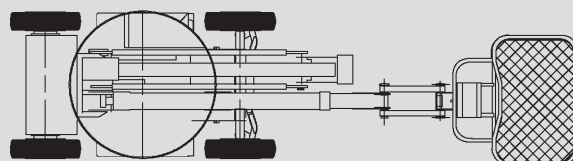

Zglobne dvižne ploščadi

PSG 120 E

Maks. delovna višina	12,00 m
Maks. višina podesta	10,00 m
Nosilnost	230 kg
Maks. stranski doseg	6,70 m
Širina	1,34 m
Dolžina	5,43 m
Višina	1,99 m
Dimenzije dvižne košare	1,20 x 0,80 m
Gibljiva roka košare	Da
Lastna teža	5.900 kg
Pogon	Elektro
Pogon na 4 kolesa	Ne