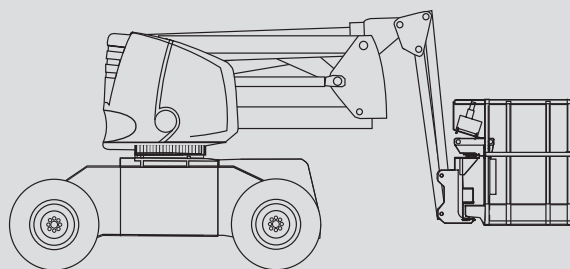

Zglobne dvizhne ploščadi

PSG 120 D / 4WD

Maks. delovna višina	12,40 m
Maks. višina podesta	10,40 m
Nosilnost	230 kg
Maks. stranski doseg	6,60 m
Širina	1,90 m
Dolžina	5,50 m
Višina	2,20 m
Dimenzije dvizhne košare	1,50 x 0,80 m
Gibljiva roka košare	Da
Lastna teža	5.620 kg
Pogon	Dizel
Pogon na 4 kolesa	Da