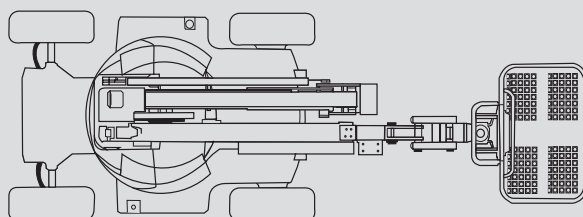

Zglobne dvizhne ploščadi

PSG 120 D / 4WD

Maks. delovna višina	12,40 m
Maks. višina podesta	10,40 m
Nosilnost	230 kg
Maks. stranski doseg	6,60 m
Širina	1,90 m
Dolžina	5,50 m
Višina	2,20 m
Dimenzije dvizhne košare	1,50 x 0,80 m
Gibljiva roka košare	Da
Lastna teža	5.620 kg
Pogon	Dizel
Pogon na 4 kolesa	Da