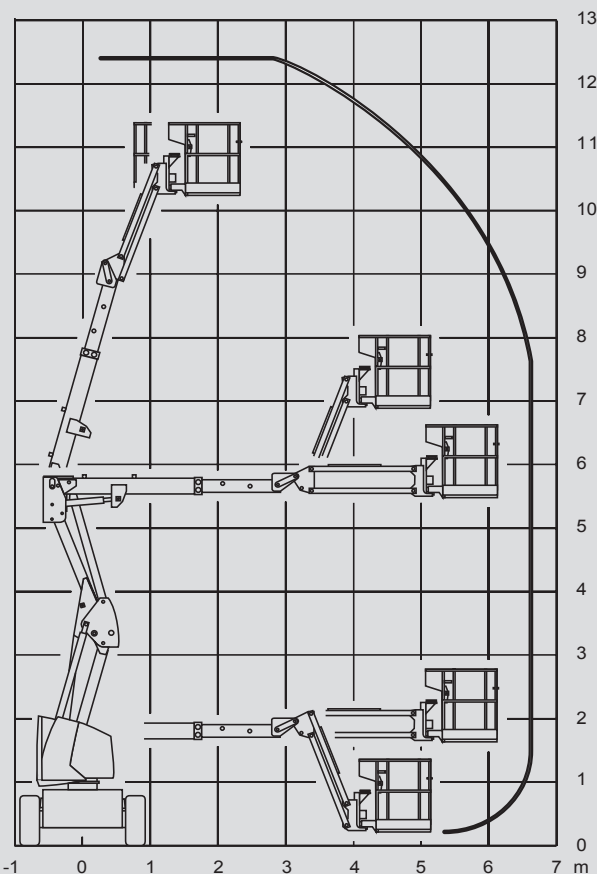

Zglobne dvizhne ploščadi

PSG 120 D / 4WD

Maks. delovna višina	12,40 m
Maks. višina podesta	10,40 m
Nosilnost	230 kg
Maks. stranski doseg	6,60 m
Širina	1,90 m
Dolžina	5,50 m
Višina	2,20 m
Dimenzije dvizhne košare	1,50 x 0,80 m
Gibljiva roka košare	Da
Lastna teža	5.620 kg
Pogon	Dizel
Pogon na 4 kolesa	Da