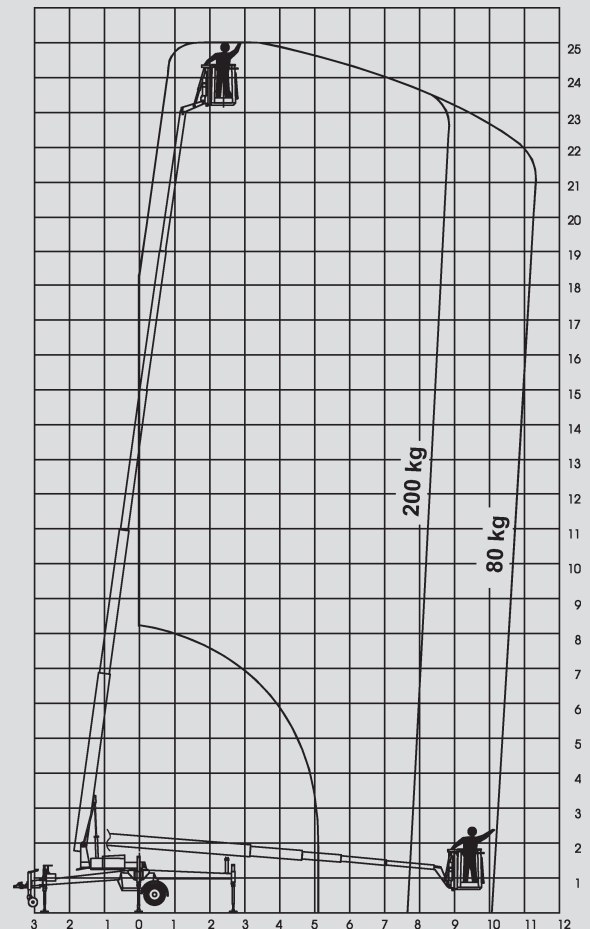

Priklopne dvizhne ploščadi

PA 250 E

Maks. delovna višina	25,00 m
Maks. višina podesta	23,00 m
Nosilnost	200 kg
Maks. stranski doseg	9,00 m
Širina	1,69 m
Dolžina	9,07 m
Višina	2,11 m
Dimenzije dvizhne košare	1,10 x 1,20 x 0,70 m
Maks. širina stabilizatorjev	6,00 m
Lastna teža	2.450 kg
Pogon	Elektro