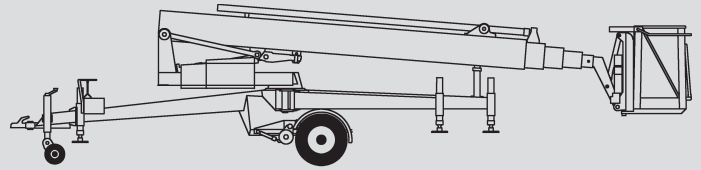

Priklopne dvizhne ploščadi

PA 250 E

Maks. delovna višina	25,00 m
Maks. višina podesta	23,00 m
Nosilnost	200 kg
Maks. stranski doseg	9,00 m
Širina	1,69 m
Dolžina	9,07 m
Višina	2,11 m
Dimenzije dvizhne košare	1,10 x 1,20 x 0,70 m
Maks. širina stabilizatorjev	6,00 m
Lastna teža	2.450 kg
Pogon	Elektro