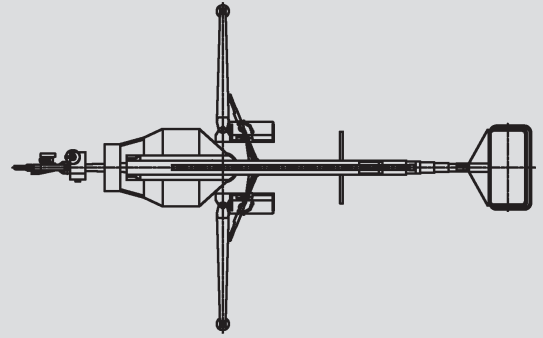

Priklopne dvizhne ploščadi

PA 250 E

Maks. delovna višina	25,00 m
Maks. višina podesta	23,00 m
Nosilnost	200 kg
Maks. stranski doseg	9,00 m
Širina	1,69 m
Dolžina	9,07 m
Višina	2,11 m
Dimenzije dvizhne košare	1,10 x 1,20 x 0,70 m
Maks. širina stabilizatorjev	6,00 m
Lastna teža	2.450 kg
Pogon	Elektro