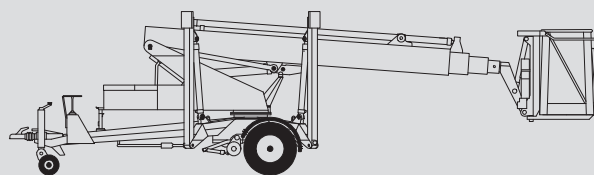

Priklopne dvizhne ploščadi

PA 180 E

Maks. delovna višina	18,00 m
Maks. višina podesta	16,00 m
Nosilnost	200 kg
Maks. stranski doseg	11,30 m
Širina	2,07 m
Dolžina	7,82 m
Višina	2,14 m
Dimenzije dvizhne košare	0,70 x 1,20 m
Maks. širina stabilizatorjev	3,80 m
Lastna teža	1.975 kg
Pogon	Elektro