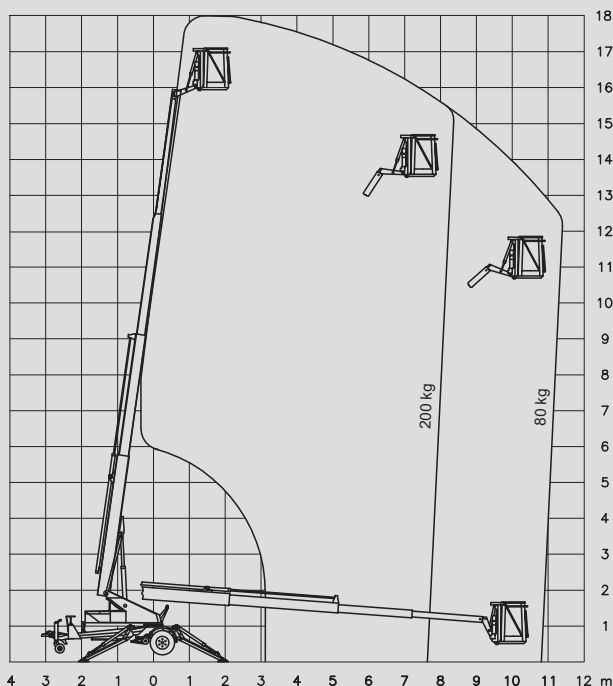

Za pojasnila se obrnite na naše prodajne svetovalce.

Informacije so informativnega značaja in niso obvezujoče narave. Tehnični podatki so podani s strani proizvajalca. Pridružujemo si pravico do sprememb modela in karakteristik brez predhodne najave.