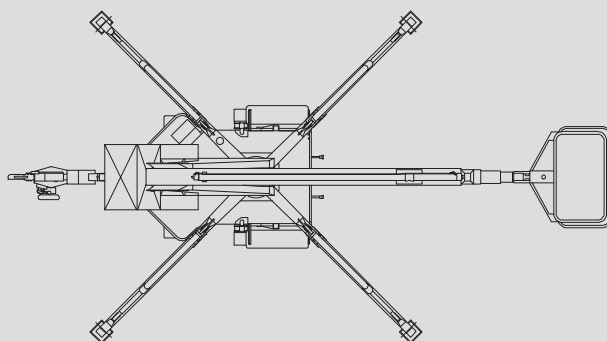

Priklopne dvizhne ploščadi

PA 180 E

Maks. delovna višina	18,00 m
Maks. višina podesta	16,00 m
Nosilnost	200 kg
Maks. stranski doseg	11,30 m
Širina	2,07 m
Dolžina	7,82 m
Višina	2,14 m
Dimenzije dvizhne košare	0,70 x 1,20 m
Maks. širina stabilizatorjev	3,80 m
Lastna teža	1.975 kg
Pogon	Elektro