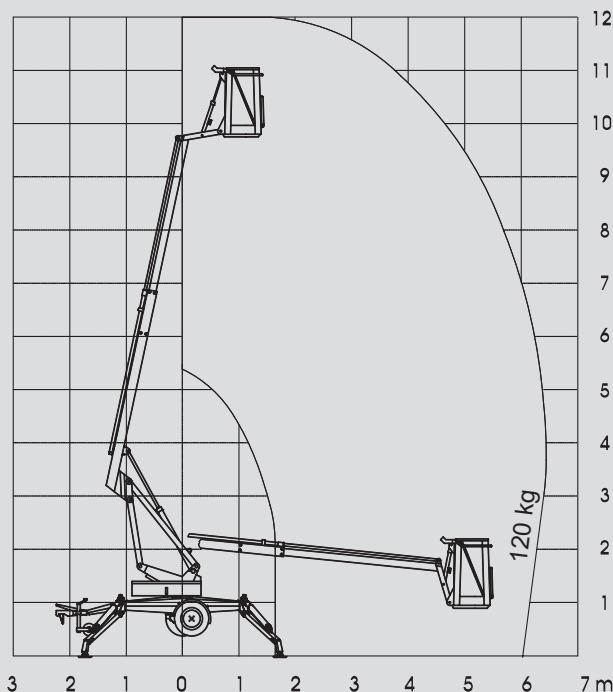

Za pojasnila se obrnite na naše prodajne svetovalce.

Informacije so informativnega značaja in niso obvezujoče narave. Tehnični podatki so podani s strani proizvajalca. Pridružujemo si pravico do sprememb modela in karakteristik brez predhodne najave.