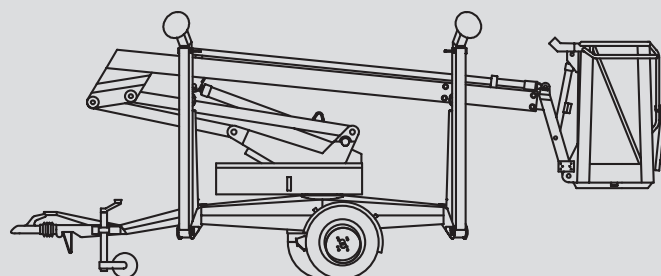

Priklopne dvizhne ploščadi

PA 120 E

Maks. delovna višina	12,00 m
Maks. višina podesta	10,00 m
Nosilnost	120 kg
Maks. stranski doseg	6,70 m
Širina	1,40 m
Dolžina	5,05 m
Višina	2,10 m
Dimenzije dvizhne košare	1,10x0,90x0,60 m
Maks. širina stabilizatorjev	3,20 m
Lastna teža	985 kg
Pogon	Elektro