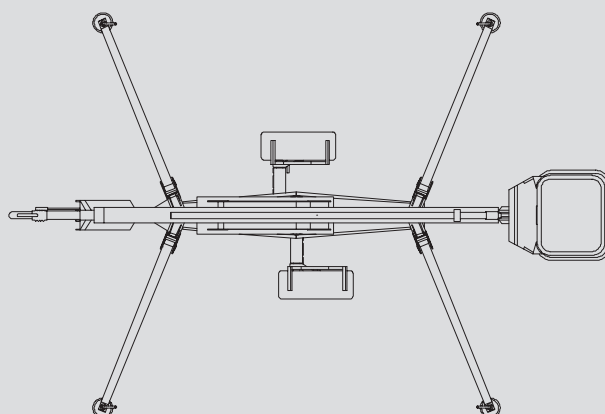

Priklopne dvizhne ploščadi

PA 120 E

Maks. delovna višina	12,00 m
Maks. višina podesta	10,00 m
Nosilnost	120 kg
Maks. stranski doseg	6,70 m
Širina	1,40 m
Dolžina	5,05 m
Višina	2,10 m
Dimenzije dvizhne košare	1,10x0,90x0,60 m
Maks. širina stabilizatorjev	3,20 m
Lastna teža	985 kg
Pogon	Elektro